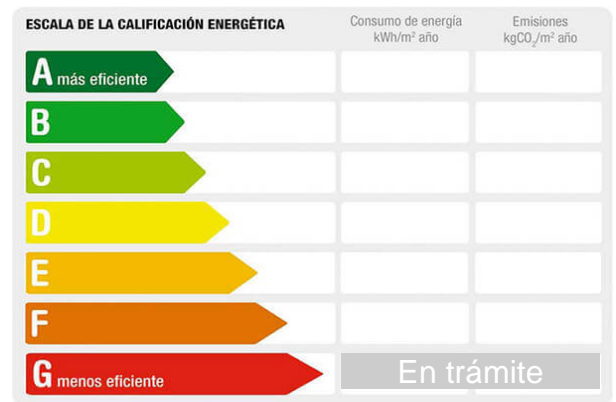

Referencia: **SU-031-SE**
Tipo inmueble: Piso
Operación: Venta
Precio: **80.000 €**
Estado: Buen estado

Dirección: CAMPO DE LA TORRE
Planta: 4
Población: Madrid
Provincia: Madrid
Cod. postal: 28032
Zona: VICALVARO-VALDEBERNARDO