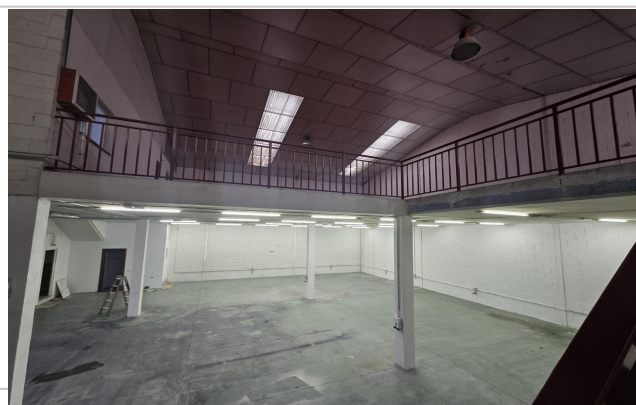

API-SUR

Referencia: **CL-01**
Tipo inmueble: Nave
Operación: Venta
Precio: **520.000 €**
Estado: Buen estado

Población: Leganés
Provincia: Madrid
Cod. postal: 28914
Zona: VALDEPELAYO