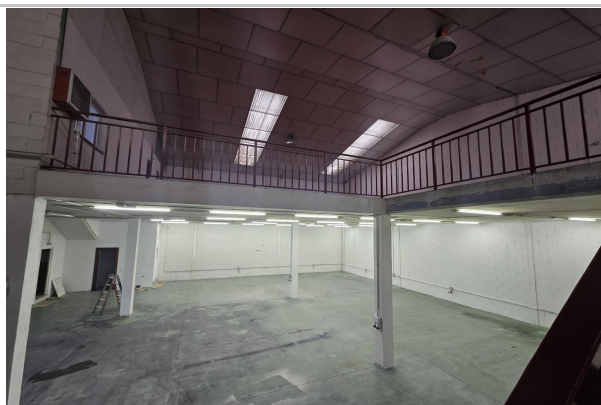

Referencia: **CL-01**  
Tipo inmueble: Nave  
Operación: Venta  
Precio: **520.000 €**  
Estado: Buen estado

Población: Leganés  
Provincia: Madrid  
Cod. postal: 28914  
Zona: VALDEPELAYO

**M<sup>2</sup> construidos:** 297      **útiles:** 260      **Aire acondicionado:** frío/calor  
**Garajes:** 3      **Agua caliente:** individual      **Aseos:** 2  
**Exterior/Interior:** exterior

## Descripción:

API-SUR vende estupenda nave situada en Leganés a 20 minutos del centro de Madrid y con acceso a autopistas y redes de transporte.

Cuenta con un aérea total de 297 m<sup>2</sup> que permite adaptarse a cualquier necesidad empresarial, ya sea almacenamiento ,producción o distribución.

Consta de una oficina de 42 m<sup>2</sup>la altura de la nave es de 9 metros consta de dos baños completos con sus respectivas duchas

Tiene incluidos 3 plazas de garaje.

La parte superior puede soportar hasta 10.000 kl por m<sup>2</sup>.