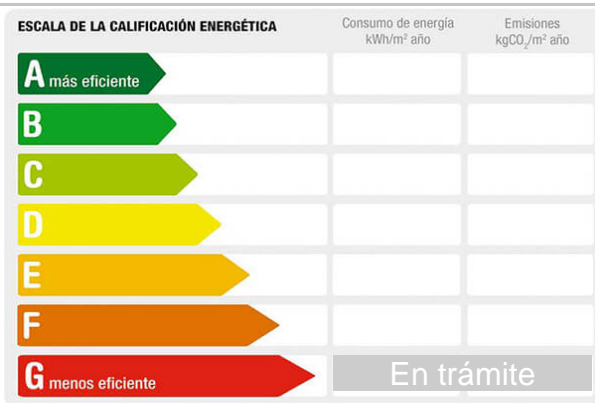

Referencia: **CL-01**  
Tipo inmueble: Nave  
Operación: Venta  
Precio: **520.000 €**  
Estado: Buen estado

Población: Leganés  
Provincia: Madrid  
Cod. postal: 28914  
Zona: VALDEPELAYO

**M<sup>2</sup> construidos:** 297      **útiles:** 260      **Aire acondicionado:** frío/calor  
**Garajes:** 3      **Agua caliente:** individual      **Aseos:** 2  
**Exterior/Interior:** exterior