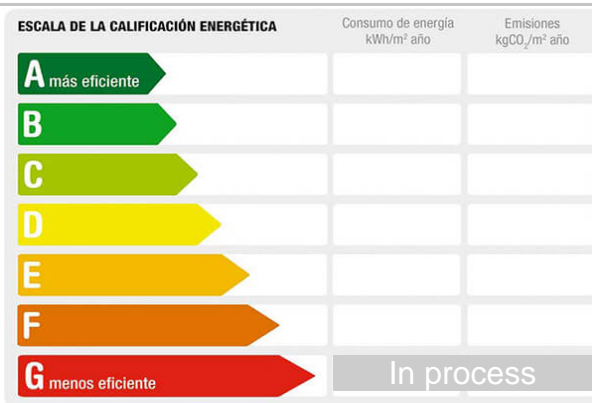

Sqm built: 282 **Living area:** 282 **Plot sq.meters:** 525
Garages: 3 **Bedrooms:** 6 **Orientation:** south
Bathrooms: 5 **Toilets:** 1

Description:

OBRA NUEVA
CHALET PAREADO CERDEÑA, MONTE DE LA VILLA OBRA NUEVA FINALIZADA. SUPERFICIE TOTAL DE VIVIENDA CONSTRUIDA 281,62 M2 EN DOS PLANTAS, SOBRE PARCELA DE 525 M2. SE ENTREGA CON PISCINA TERMINADA.EFICIENCIA ENERGETICA A+